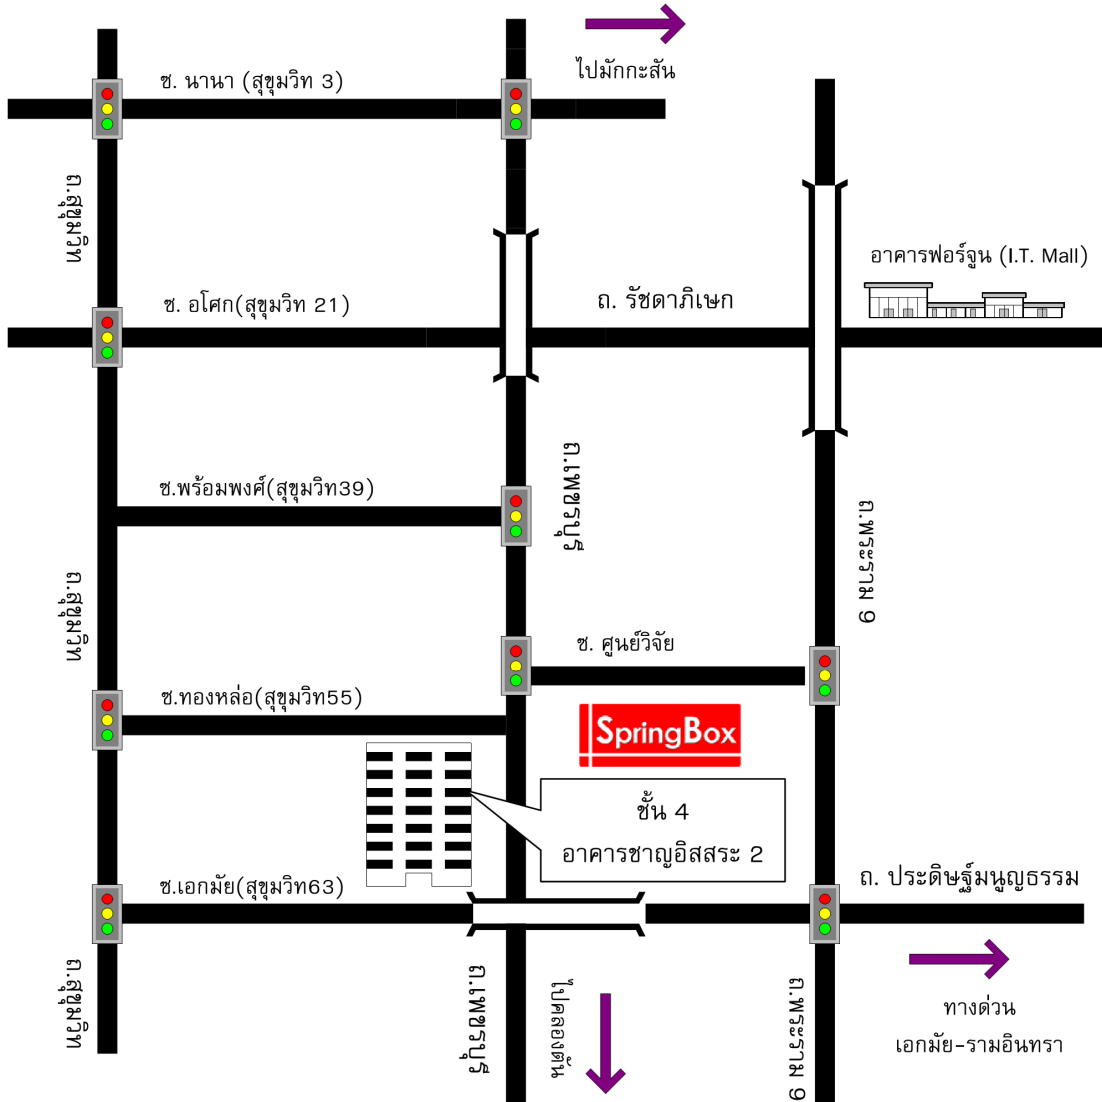

::: แผนที่ตั้งสำนักงาน :::

บริษัท สปริงบ็อกซ์ จำกัด (สำนักงานใหญ่)

2922/160 อาคารชาวนอิสสระทางเวอร์ 2 ชั้น 4 ถนนเพชรบุรีตัดใหม่

แขวงบางกะปิ เขตห้วยขวาง กรุงเทพมหานคร 10310

โทรศัพท์ : 0-2308-2994 | แฟกซ์ : 0-2308-2995 | E-mail : info.springbox@gmail.com